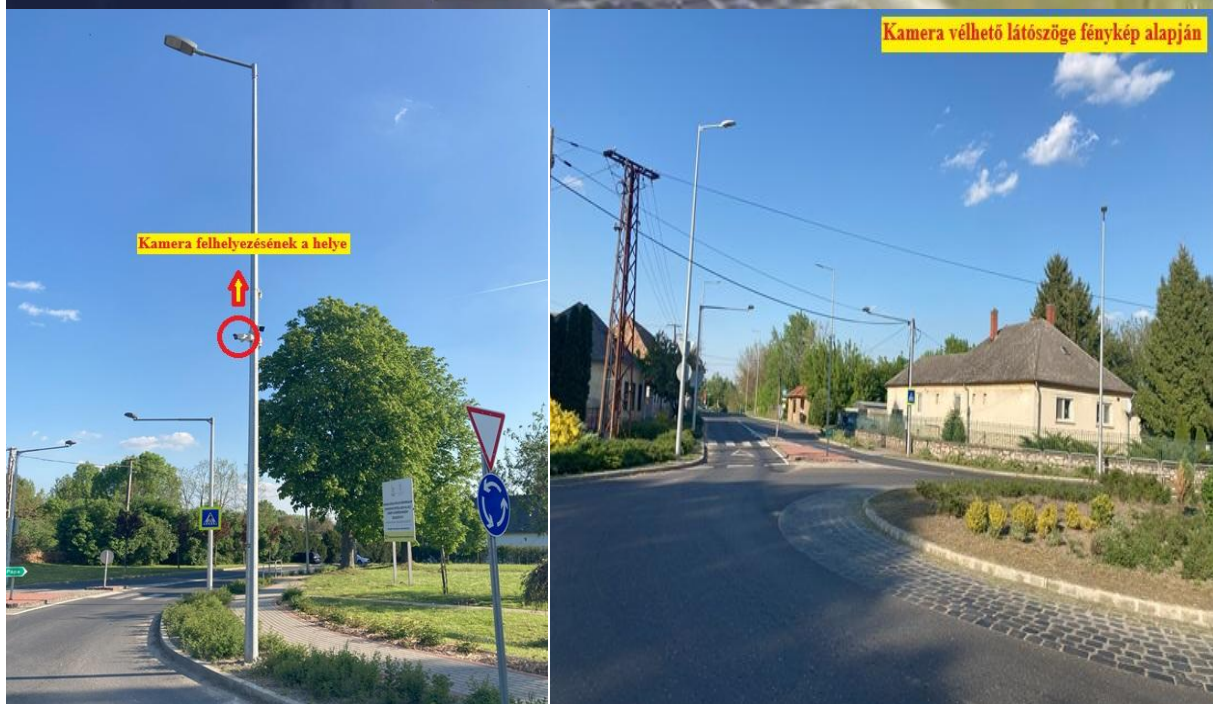

5. számú kamera

Kamera megnevezése:	Cam_Kisbér
Kamera felhelyezésének helye:	2884 Bakonyszombathely, körforgalom
Oszlopszám:	nincs
GPS koordináta:	47.47500, 17.95797
Kamera látószöge:	körforgalom, illetve Kisbér irányában haladó forgalom