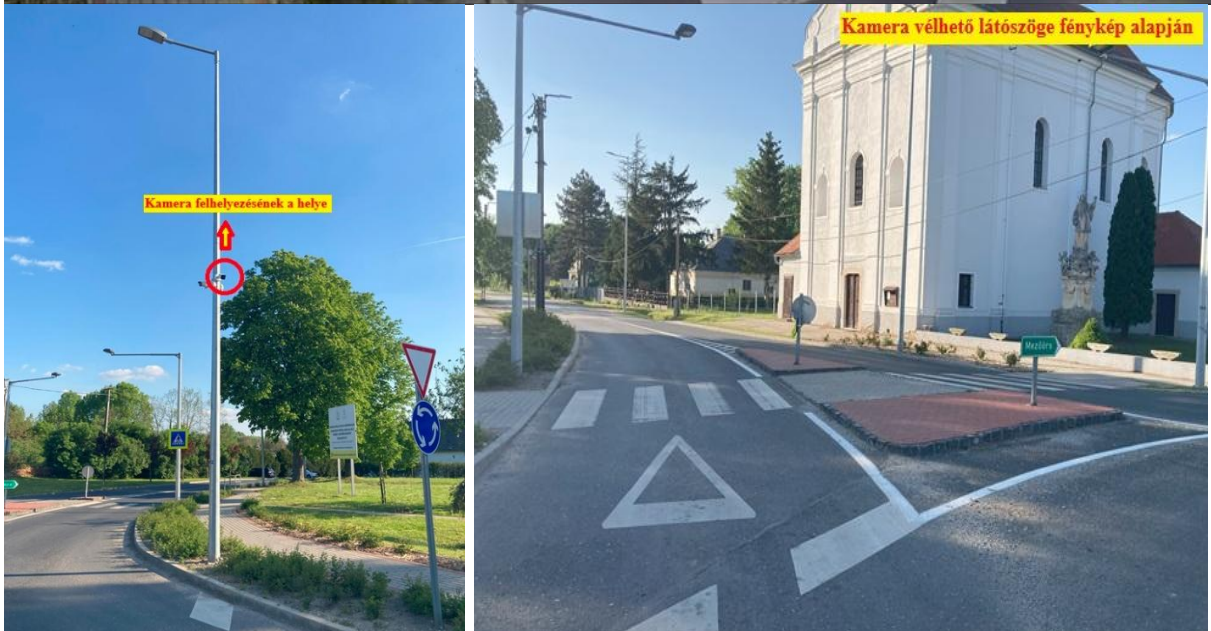

6. számú kamera

Kamera megnevezése:	Cam_Mezoors
Kamera felhelyezésének helye:	2884 Bakonyszombathely, körforgalom
Oszlopszám:	nincs
GPS koordináta:	47.47500, 17.95797
Kamera látószöge:	körforgalom, illetve Mezőőrs irányában haladó forgalom