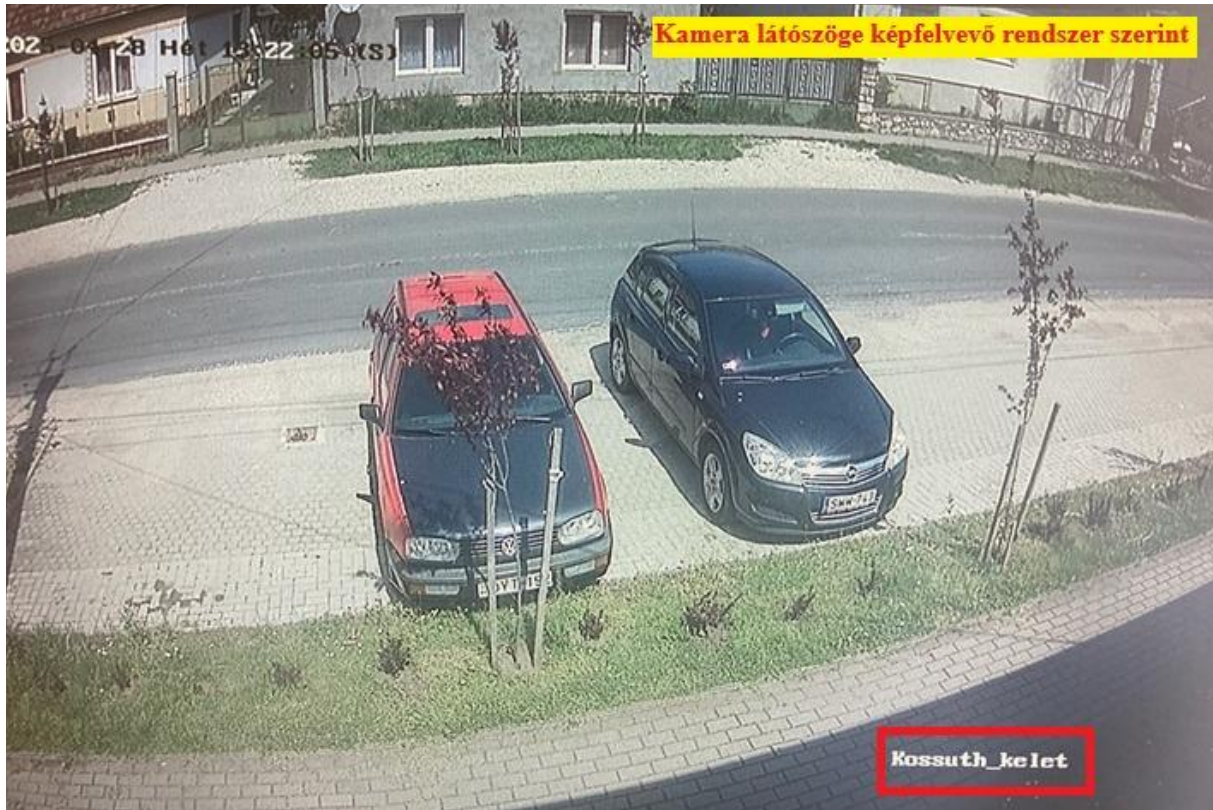

3. számú kamera

Kamera megnevezése: Kossuth_kelet
Kamera felhelyezésének helye: 2884 Bakonyszombathely, Kossuth Lajos utca 31.
Oszlopszám: nincs (önkormányzat épületére szerelve)
GPS koordináta: 47.47380, 17.96153
Kamera látószöge: Kossuth Lajos utca önkormányzat épülete előtti parkoló területe